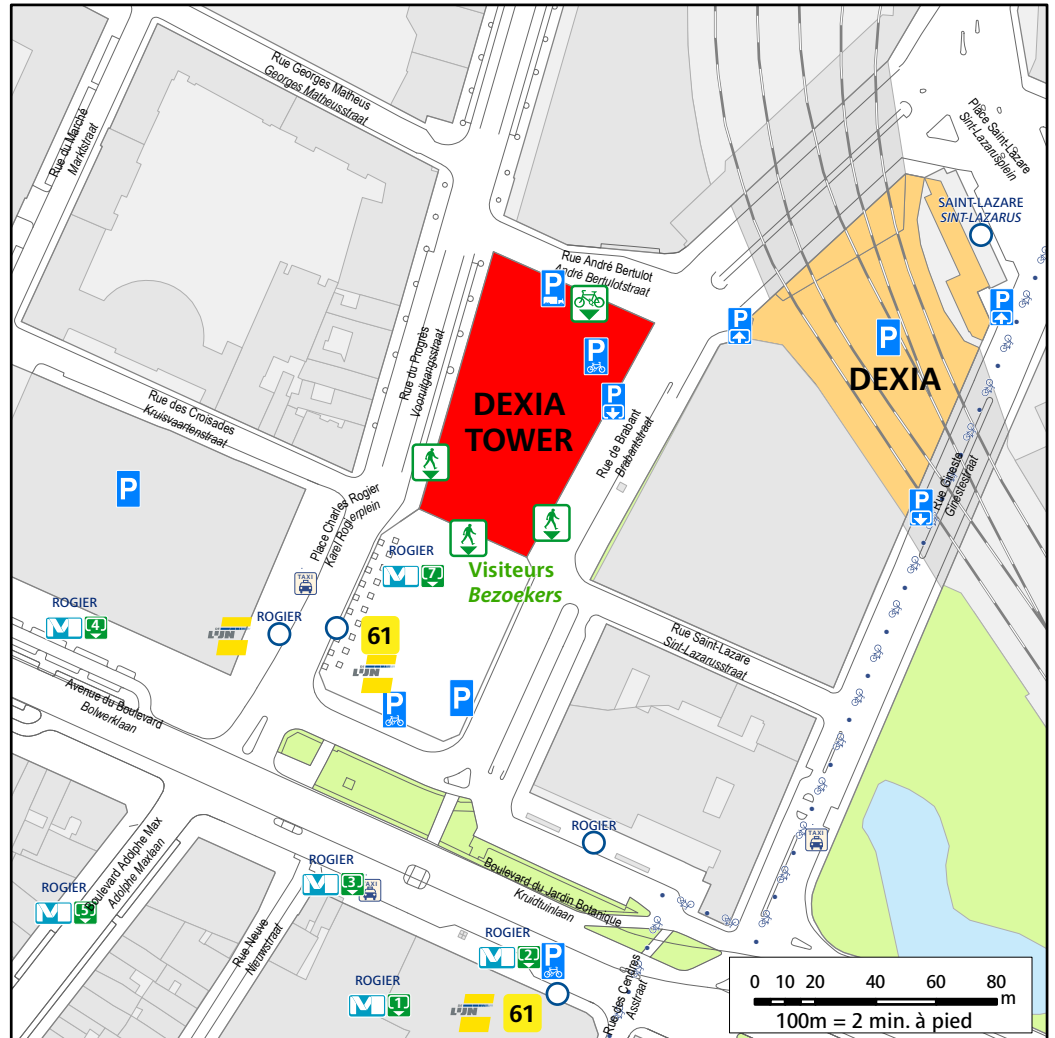

Rogier GO KICKS ROOTIK

M 2 T 3 4 25 55 B 58 61

Idem Gare du Nord
Idem Noordstation

Les données représentées sont telles que communiquées par le gestionnaire concerné
De onderstaande gegevens werden ons meegedeeld door hun beheerder

bruxellesmobilité
mobiëlbrussel

Réalisation carto
STIB / DOT

n° 111a Edition 2008/09
Réseau 30.06.2008

Fiche d'accessibilité
Bereikbaarheidsfiche

DEXIA - Banque - Tower
DEXIA - Bank - Tower

B Bruxelles-Nord
Brussel-Noord

Gare du Nord
Noordstation

3 Churchill
4 Stalle P
25 Rogier
55 Rogier

Rogier

L'entrée principale se trouve sur la Place Rogier.
De hoofdingang bevindt zich op het Rogierplein

± 3' ± 1' DEXIA Tower 1

B Bruxelles-Centrale
Brussel-Centraal

± 6' ± 1' DEXIA Tower 1

B Bruxelles-Congrès
Brussel-Congres

La gare se trouve à 7 minutes à pieds. Voir itinéraire sur le plan.
Het station bevindt zich op 7 minuten te voet. Zie plan op keerzijde.

± 7' DEXIA Tower 1